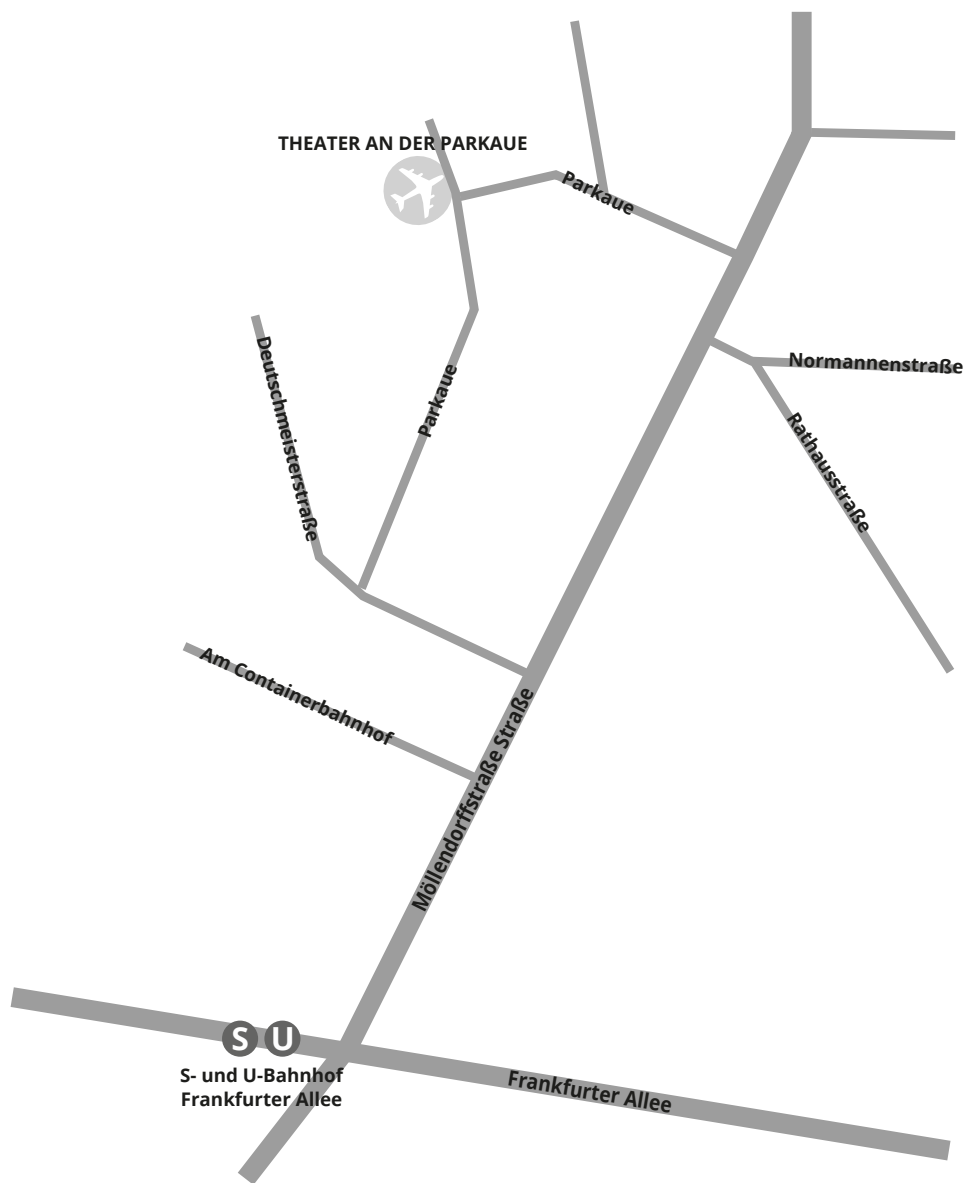

THEATER AN DER PARKAUE | S + U Frankfurter Allee
Parkaue 29, 10367 Berlin

www.parkaue.de