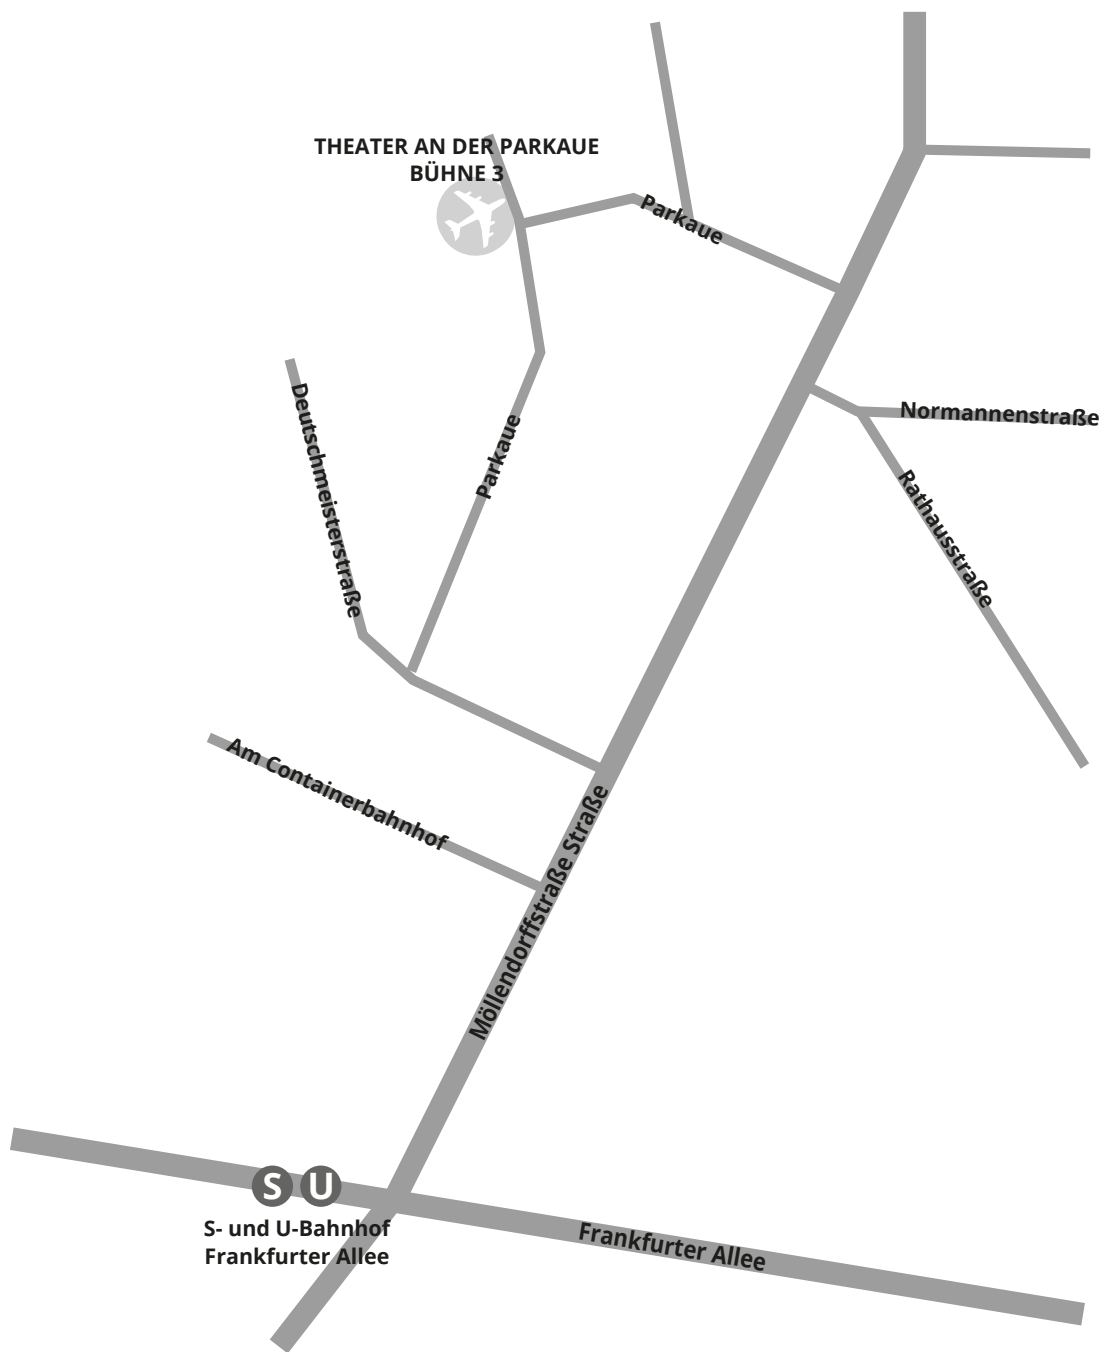

**Bühne 3 im THEATER AN DER PARKAUE | S + U Frankfurter Allee
Parkaue 29, 10367 Berlin**

www.parkaue.de